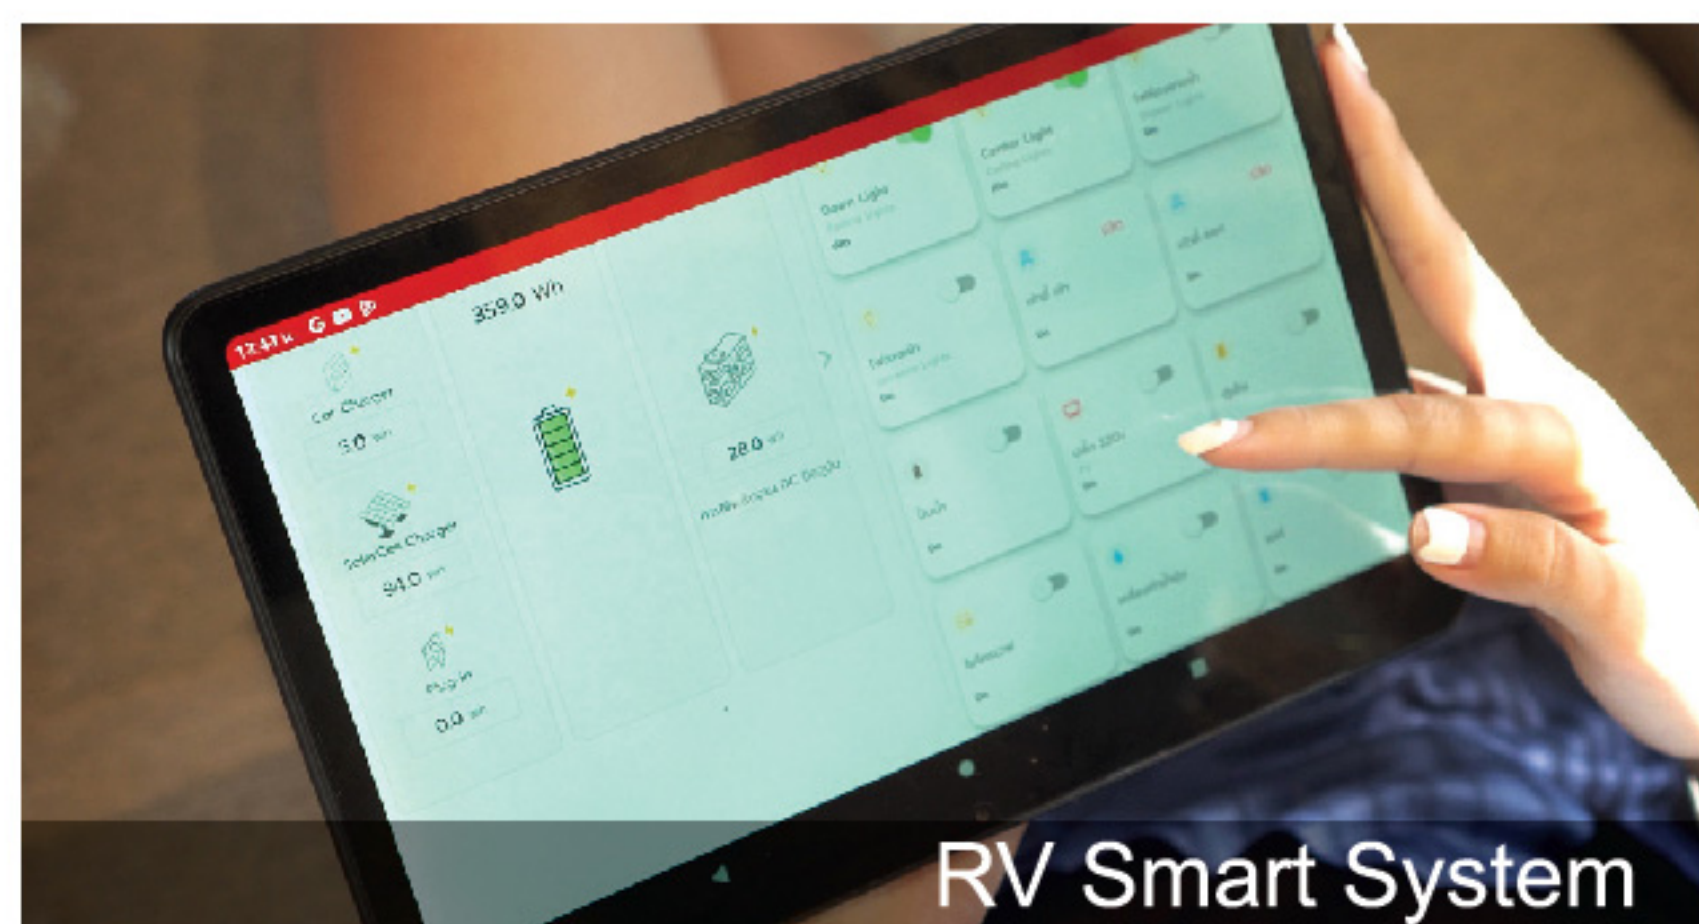

# VERSATILE

-   
 Up to 5
-   
 80 liters  
Fridge
-   
 Shower  
hot water  
service
-   
 Toilet
-   
 400 w  
Solar roof
-   
 100 liters  
Fresh water
-   
 9600 w  
LiFePO4

**ระบบอัจฉริยะสำหรับรถบ้านเคลื่อนที่**